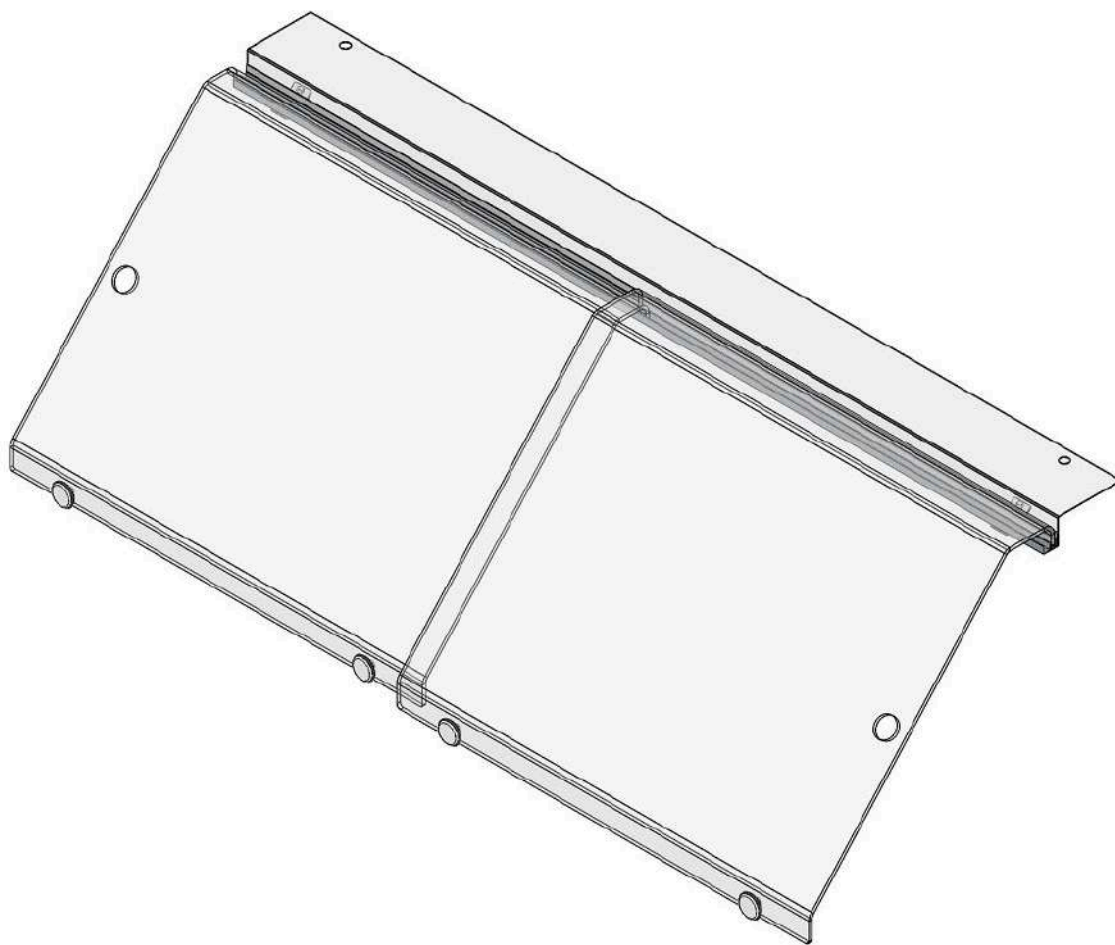

00-00151063

Дверки задние VISTA (комплект), 1563

Задние раздвижные дверки из прозрачного поликарбоната. Комплект включает четыре дверки с колёсиками и отверстиями для удобства открывания и систему направляющих профилей, которая крепится в верхней части задних стоек витрины.

Характеристики

Артикул	00-00151063
Модель	—
Вес НЕТТО, кг	6
Вес БРУТТО, кг	12
Срок изготовления, дн	35
г. Челябинск, свободный остаток	0.000