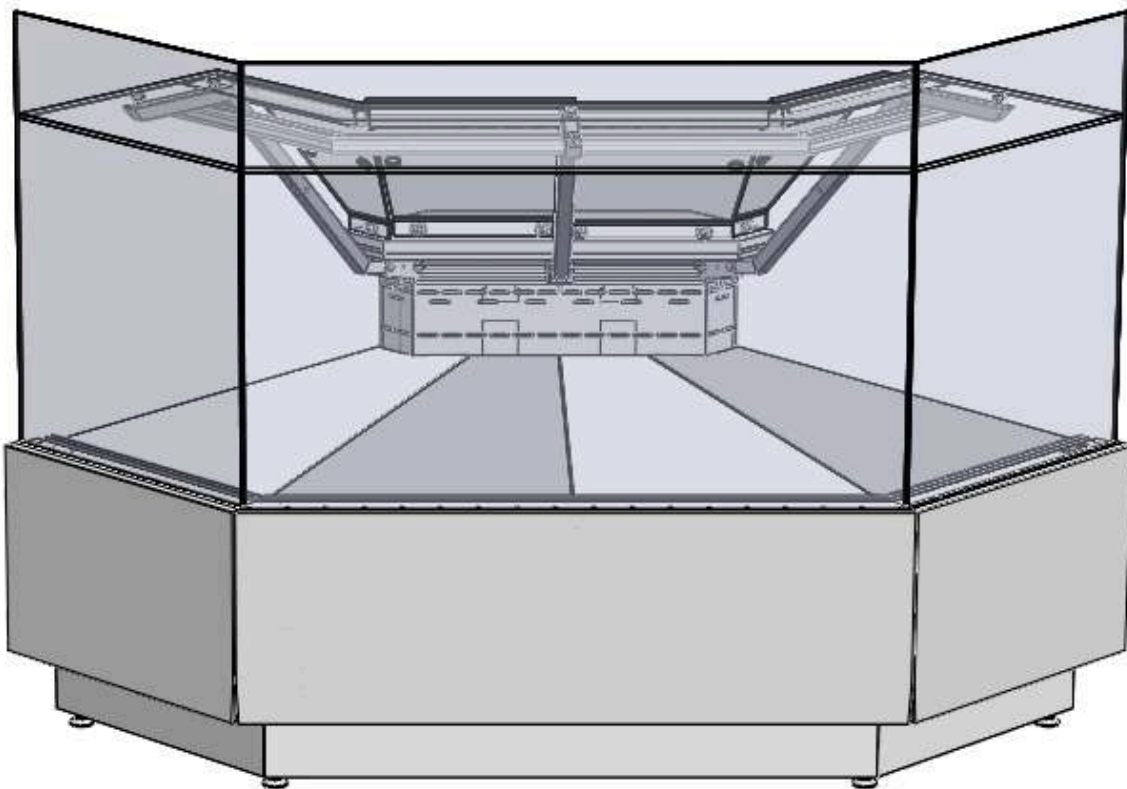

00-0100597

Витрина холодильная VISTA-Gastro угол90, с экраном, агрегат, RGV190CA-P

Витрина холодильная закрытая угловая с экраном относится к гастрономической линии «Vista» торговой марки «Refettorio». Увеличенное по высоте стекло позволяет безопасно разместить дополнительную продукцию на полке. Устанавливается для поворота линии витрин на 90 градусов (внешний угол). Температурный режим +1...+7°C. Витрина имеет воздушное охлаждение. Система бережного обдува снижает заветривание продукта при работе витрины. Электронный контроллер с функцией автоматической «умной» оттайки. Встроенный агрегат с системой выпаривания конденсата. Верхняя LED-подсветка – два ряда светодиодной ленты. Фронтальное стекло и передняя панель открываются с помощью газлифтов для обслуживания и ухода за витриной. Система обдува фронтального стекла против запотевания. Стойки и кронштейны, корпус витрины, поддоны выкладки, задняя стенка и цоколь из нержавеющей стали AISI 430. Столешница из текстурированной нержавеющей стали. Фронтальные и боковые панели, раздвижные дверки не входят в стандартную комплектацию.

Характеристики

Артикул	00-0100597
Модель	RGV190CA-P Vista
Вес НЕТТО, кг	231