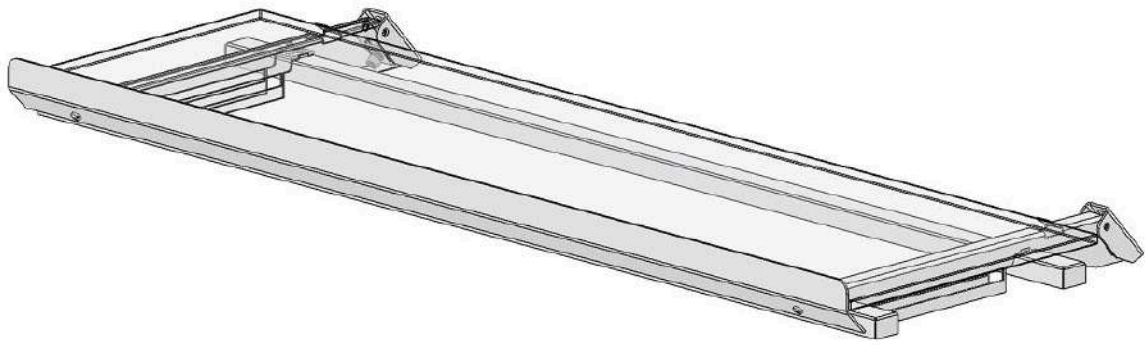

00-00151462

Полка дополнительная с подсветкой VISTA (комплект), 1250, 3000K

Дополнительная полка может быть установлена на все витрины серии VISTA (Gastro, Preserva, NT, LT и др.), кроме Combi и Marmitta. Доп. полка располагается над основной товарной выкладкой и монтируется на задние стойки витрины. Предусмотрена регулировка угла наклона полки. Комплект состоит из стеклянной полки, двух кронштейнов, светильника подсветки с LED-лентой и крепежа. Светильник подсветки располагается под полкой и освещает основную выкладку. Спектр подсветки - тёплый (3000K).

Характеристики

Артикул	00-00151462
Модель	—
Срок изготовления, дн	35
г. Челябинск, свободный остаток	0.000
г. Москва, свободный остаток	0.000