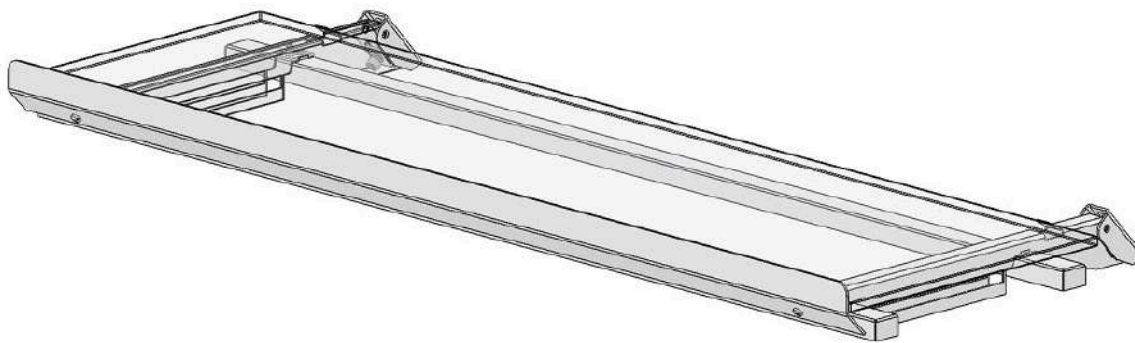

00-0098369

Полка дополнительная с подсветкой VISTA (комплект), 1250, 4000K

Дополнительная полка может быть установлена на все витрины серии VISTA (Gastro, Preserva, NT, LT и др.), кроме Combi и Marmitta. Доп. полка располагается над основной товарной выкладкой и монтируется на задние стойки витрины. Предусмотрена регулировка угла наклона полки. Комплект состоит из стеклянной полки, двух кронштейнов, светильника подсветки с LED-лентой и крепежа. Светильник подсветки располагается под полкой и освещает основную выкладку. Спектр подсветки - нейтральный (4000K).

Характеристики

Артикул	00-0098369
Модель	—
Срок изготовления, дн	35
г. Челябинск, свободный остаток	0.000
г. Москва, свободный остаток	0.000