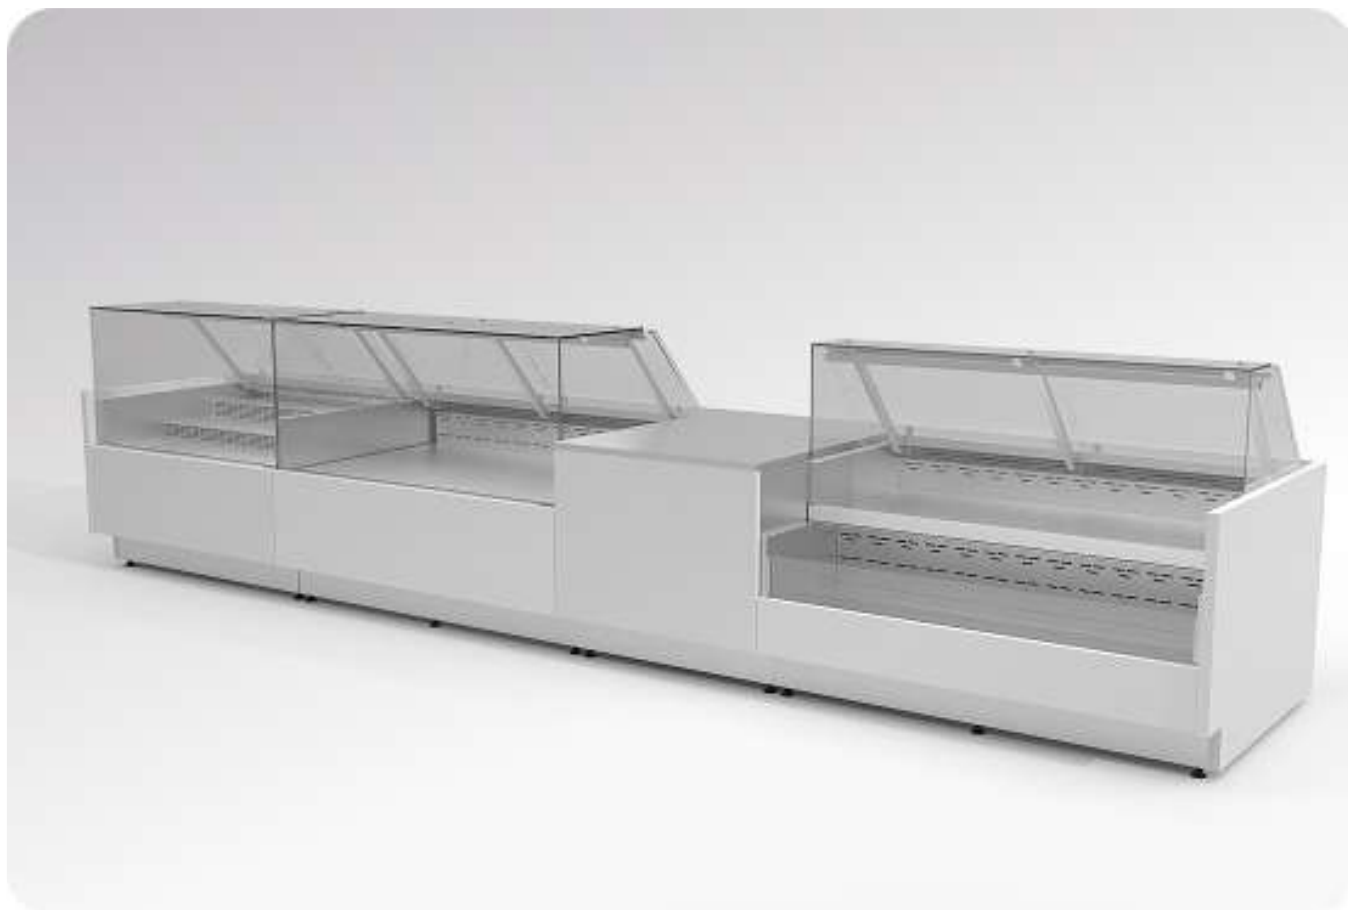

Позволяет выстраивать сложные конфигурации из витрин с разными температурными режимами (от низкотемпературных до тепловых).

Витрины для магазина VISTA — это широкий выбор моделей, среди которых вы найдете идеальное решение именно для своего бизнеса

✓ Супермаркеты уровня премиум

✓ Специализированные лавки и продуктовые рынки

✓ Кулинарии

✓ Гастромаркеты и острова в торговых центрах

Инновационные технологии охлаждения холодильных витрин для магазина VISTA — гарантия свежести ваших продуктов

Благодаря эргономичной конструкции и бережному охлаждению, витрины способны разместить большое количество товара, сохраняя его вкусовые качества и эстетическую привлекательность.

Уникальное решение для интеграции электронного оборудования

Кронштейны для крепления мониторов и POS-терминалов устанавливаются непосредственно на витрину. Это позволяет удобно интегрировать витрины VISTA в современные технологии продаж и служит отличной базой для внедрения технологий искусственного интеллекта.