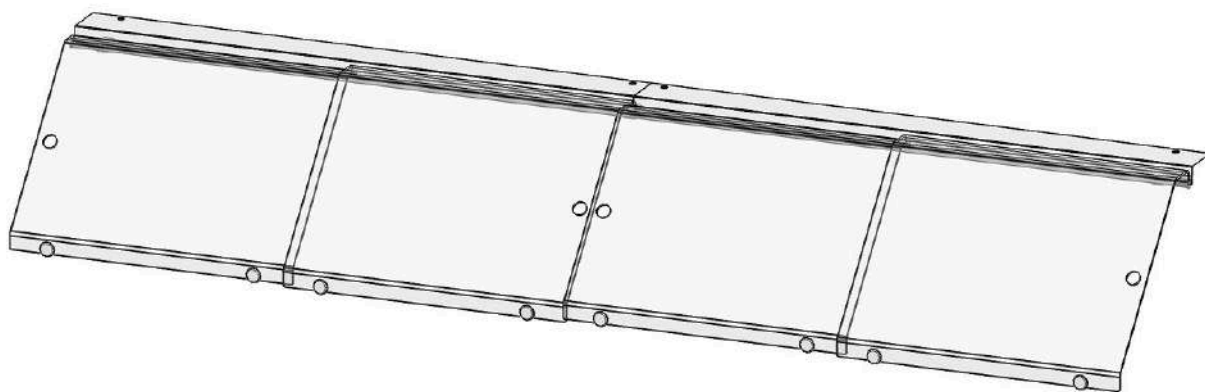

00-00151062

Дверки задние VISTA (комплект), 2500

Задние раздвижные дверки из прозрачного поликарбоната. Комплект включает четыре дверки с колёсиками и отверстиями для удобства открывания и систему направляющих профилей, которая крепится в верхней части задних стоек витрины.

Характеристики

Артикул	00-00151062
Модель	—
Срок изготовления, дн	35
г. Челябинск, свободный остаток	2.000
г. Москва, свободный остаток	0.000