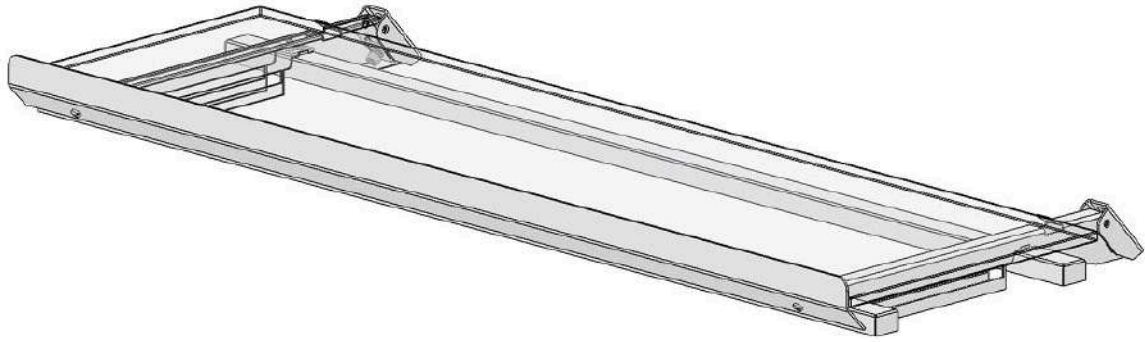

00-0098370

Полка дополнительная с подсветкой VISTA (комплект), 1563, 4000K

Дополнительная полка может быть установлена на все витрины серии VISTA (Gastro, Preserva, NT, LT и др.), кроме Combi и Marmitta. Доп. полка располагается над основной товарной выкладкой и монтируется на задние стойки витрины. Предусмотрена регулировка угла наклона полки. Комплект состоит из двух стеклянных полок, трёх кронштейнов, двух светильников подсветки с LED-лентой и крепежа. Светильник подсветки располагается под полкой и освещает основную выкладку. Спектр подсветки - нейтральный (4000K).

Характеристики

Артикул	00-0098370
Модель	—
Срок изготовления, дн	35
г. Челябинск, свободный остаток	0.000
г. Москва, свободный остаток	0.000