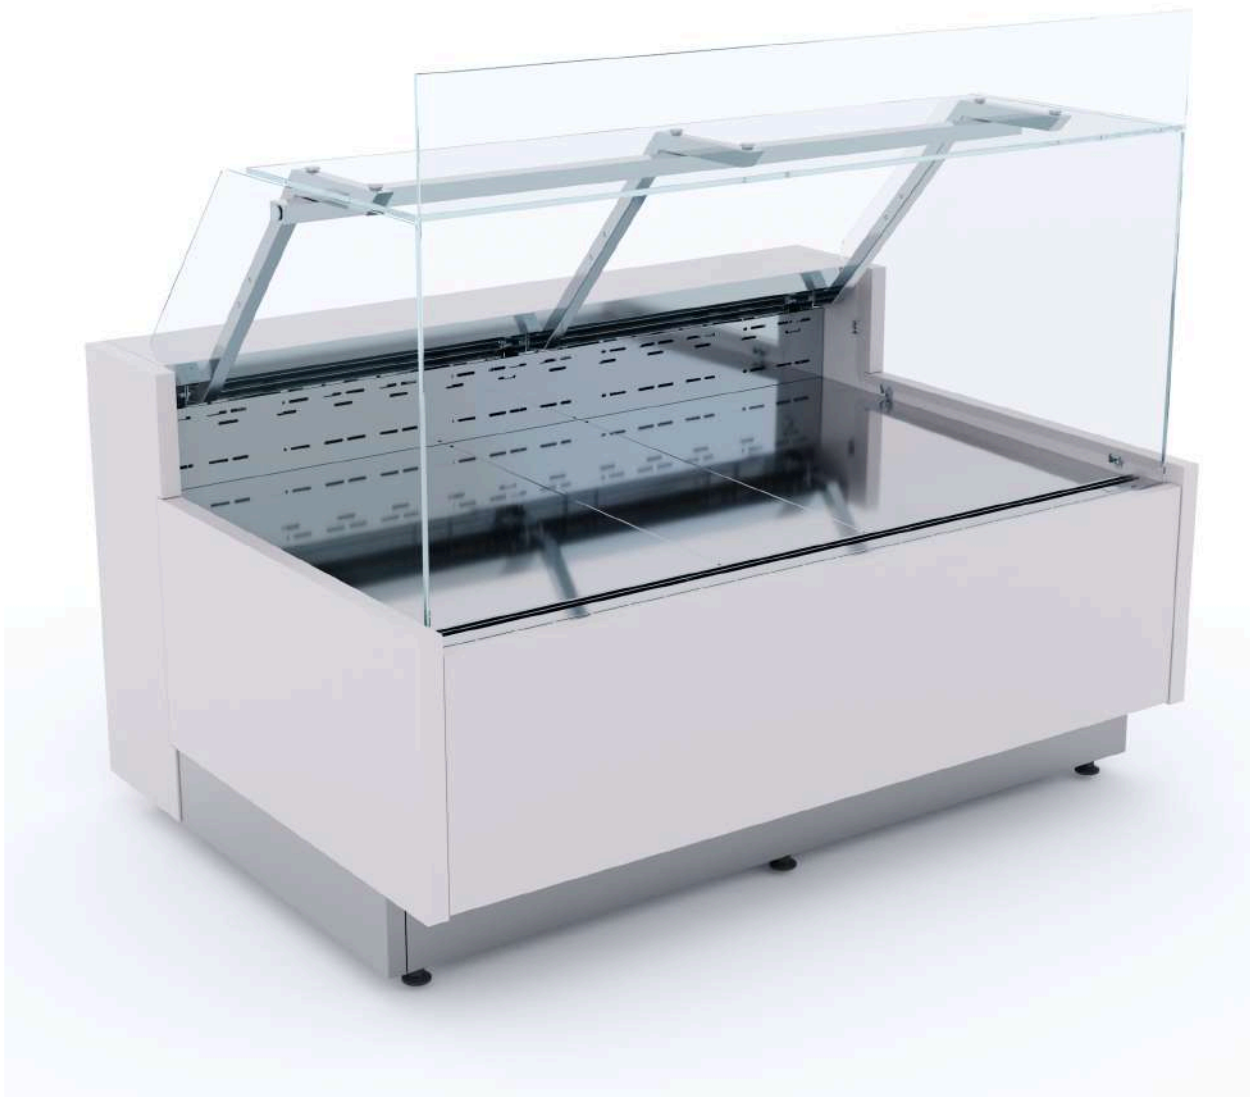

00-0125687

Витрина холодильная VISTA-Gastro 1563, с экраном, агрегат, NRGV13CA-P, RAL

Витрина холодильная закрытая с экраном относится к гастрономической линии «Vista» торговой марки «Refettorio». Увеличенное по высоте стекло позволяет безопасно разместить дополнительную продукцию на полке. Температурный режим +1...+7°C. Витрина имеет воздушное охлаждение. Система бережного обдува GentleCooling снижает заветривание продукта при работе витрины. Электронный контроллер с функцией автоматической «умной» оттайки. Встроенный агрегат с системой выпаривания конденсата. Верхняя двойная LED-подсветка — два ряда светодиодной ленты. Фронтальное стекло и передняя панель открываются с помощью газлифтов для удобства обслуживания и ухода за витриной. Имеется система обдува фронтального стекла против запотевания. Все внешние и внутренние поверхности из нержавеющей стали AISI 430: стойки и кронштейны, корпус витрины, поддоны выкладки, задняя стенка и цоколь. Столешница выполнена из текстурированной нержавеющей