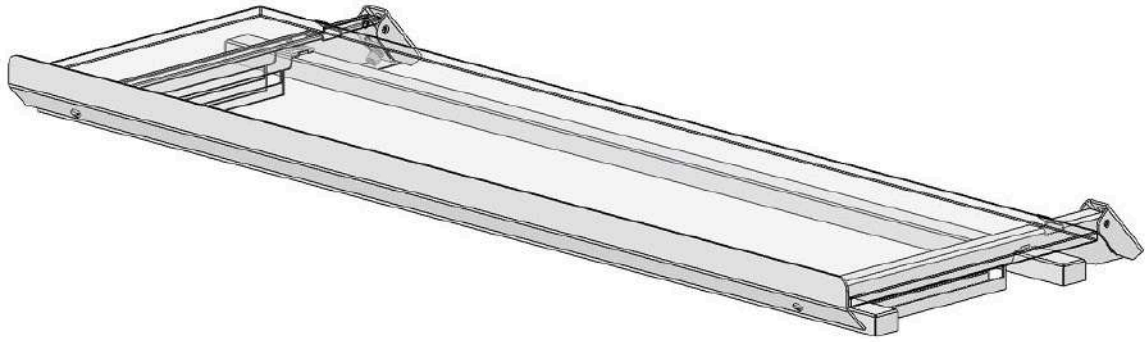

00-0098371

Полка дополнительная с подсветкой VISTA (комплект), 1875, 4000K

Дополнительная полка может быть установлена на все витрины серии VISTA (Gastro, Preserva, NT, LT и др.), кроме Combi и Marmitta. Доп. полка располагается над основной товарной выкладкой и монтируется на задние стойки витрины. Предусмотрена регулировка угла наклона полки. Комплект состоит из двух стеклянных полок, трёх кронштейнов, двух светильников подсветки с LED-лентой и крепежа. Светильник подсветки располагается под полкой и освещает основную выкладку. Спектр подсветки - нейтральный (4000K).

Характеристики

Артикул	00-0098371
Модель	—
Срок изготовления, дн	35
г. Челябинск, свободный остаток	0.000
г. Москва, свободный остаток	0.000