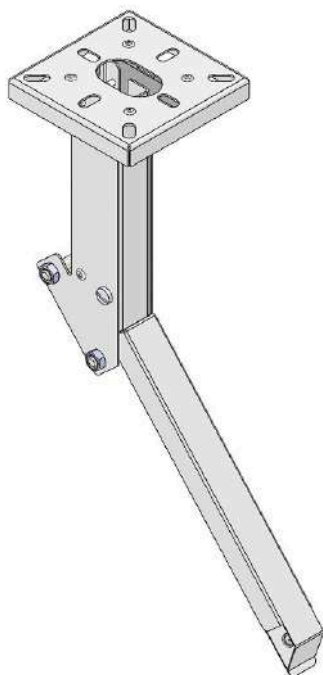

00-00150729

Кронштейн с платформой под монитор VISTA (комплект), нерж.сталь

Кронштейн с платформой в верхней части предназначен для установки на этой платформе стойки с мониторами, POS-терминалами и другим оборудованием (стойка и указанное оборудование не входят в комплект). В комплект поставки входят кронштейн с платформой, кабель канал и крепёж. Кронштейн монтируется в верхней части задней стойки витрины. Кабель-канал, монтируется на задней стойке витрины (от кронштейна к столешнице), в нём могут проходить кабели оборудования, установленного на платформе.

Характеристики

Артикул	00-00150729
Модель	—
Срок изготовления, дн	35