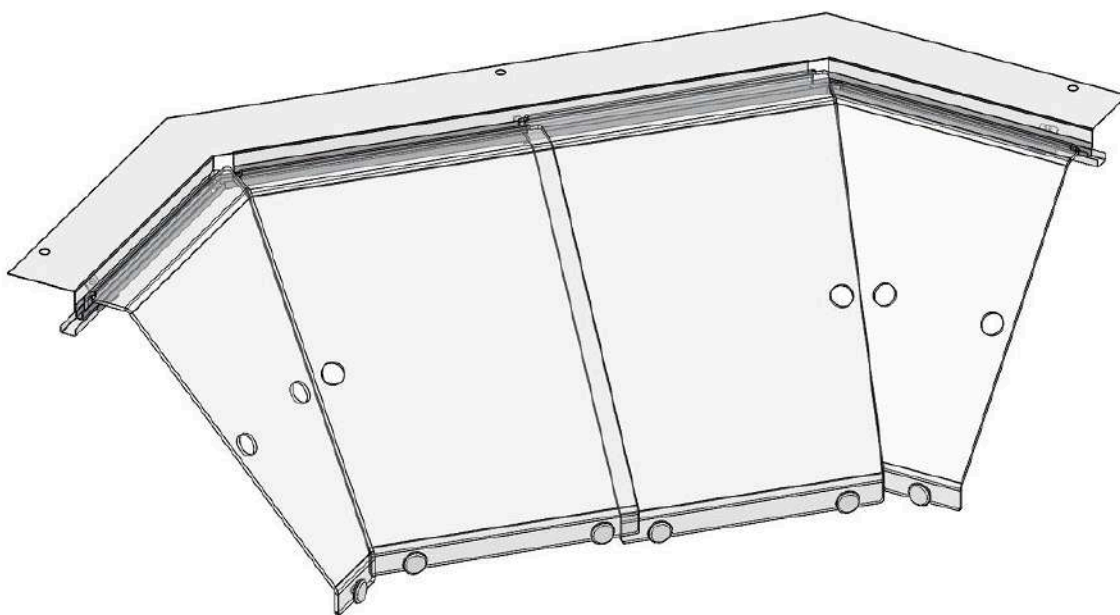

00-00151362

Дверки задние VISTA (комплект), угол 90

Характеристики

Артикул	00-00151362
Модель	—
Вес НЕТТО, кг	4.7
Срок изготовления, дн	35
г. Челябинск, свободный остаток	0.000
г. Москва, свободный остаток	0.000