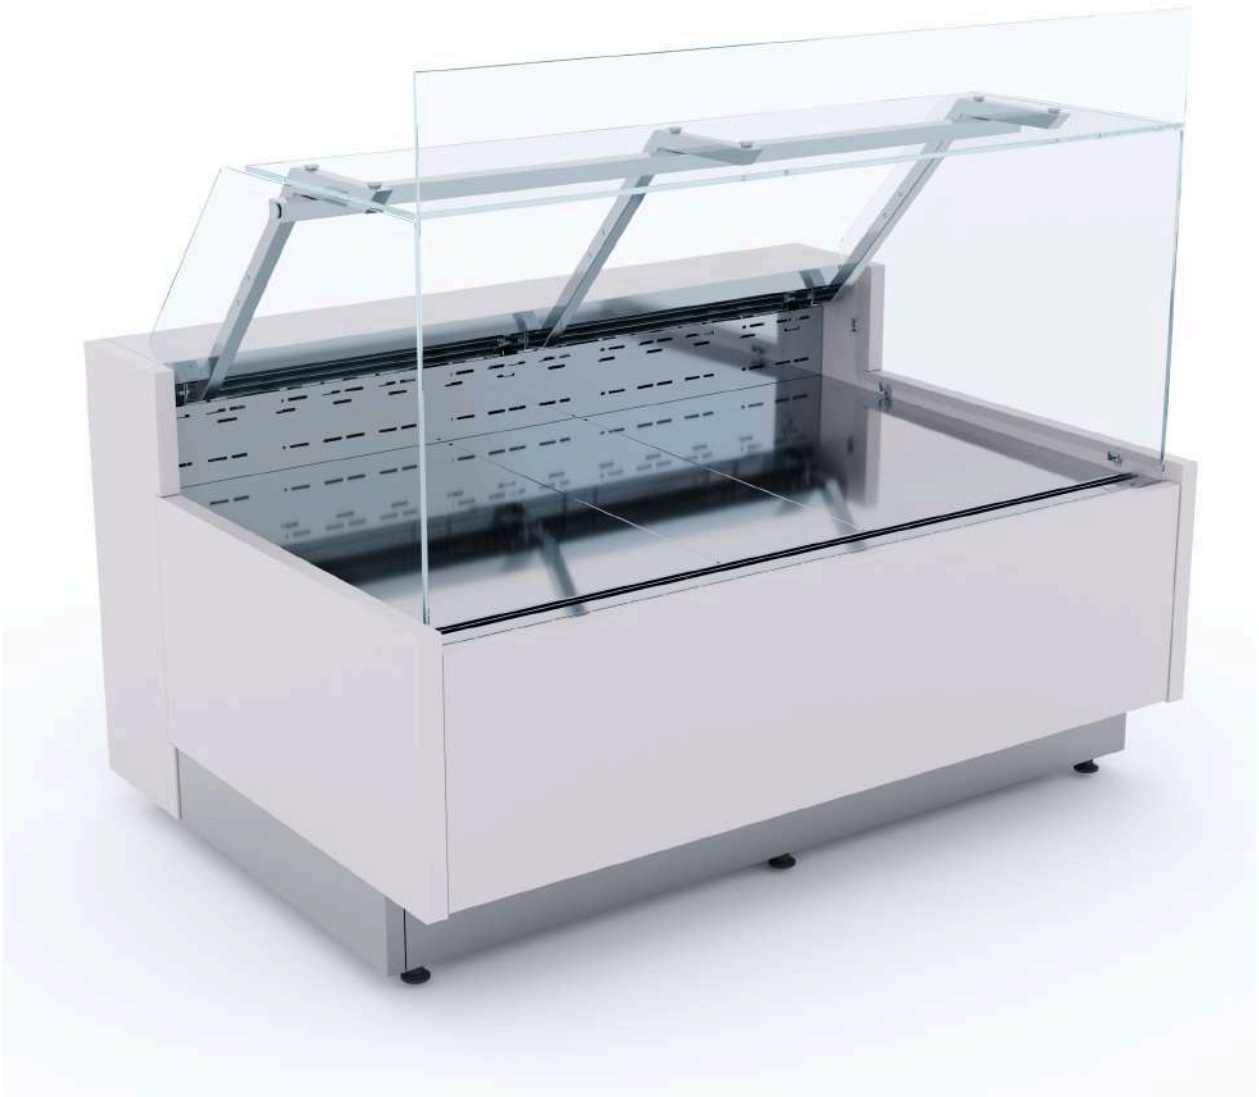

00-0011221

Витрина холодильная VISTA-Gastro 1563, с экраном, агрегат, RGV13CA-P

Витрина холодильная закрытая с экраном относится к гастрономической линии «Vista» торговой марки «Refettorio». Увеличенное по высоте стекло позволяет безопасно разместить дополнительную продукцию на полке. Температурный режим +1...+7°C. Витрина имеет воздушное охлаждение. Система бережного обдува GentleCooling снижает заветривание продукта при работе витрины. Электронный контроллер с функцией автоматической «умной» оттайки. Встроенный агрегат с системой выпаривания конденсата. Верхняя двойная LED-подсветка — два ряда светодиодной ленты. Фронтальное стекло и передняя панель открываются с помощью газлифтов для удобства обслуживания и ухода за витриной. Имеется система обдува фронтального стекла против запотевания. Все внешние и внутренние поверхности из нержавеющей стали AISI 430: стойки и кронштейны, корпус витрины, поддоны выкладки, задняя стенка и цоколь. Столешница выполнена из текстурированной нержавеющей