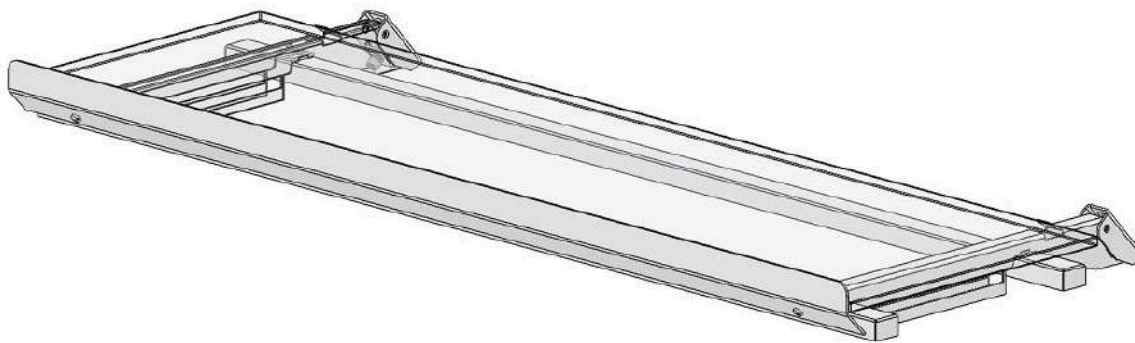

00-0098365

Полка дополнительная с подсветкой VISTA (комплект), 1875, 3000K (холодильные и нейтральные витрины)

Дополнительная полка может быть установлена на все витрины серии VISTA (Gastro, Preserva, NT, LT и др.), кроме Combi и Marmitta. Доп. полка располагается над основной товарной выкладкой и монтируется на задние стойки витрины. Предусмотрена регулировка угла наклона полки. Комплект состоит из двух стеклянных полок, трёх кронштейнов, двух светильников подсветки с LED-лентой и крепежа. Светильник подсветки располагается под полкой и освещает основную выкладку. Спектр подсветки - тёплый (3000K).

Характеристики

Артикул	00-0098365
Модель	—
Срок изготовления, дн	35
г. Челябинск, свободный остаток	0.000
г. Москва, свободный остаток	0.000