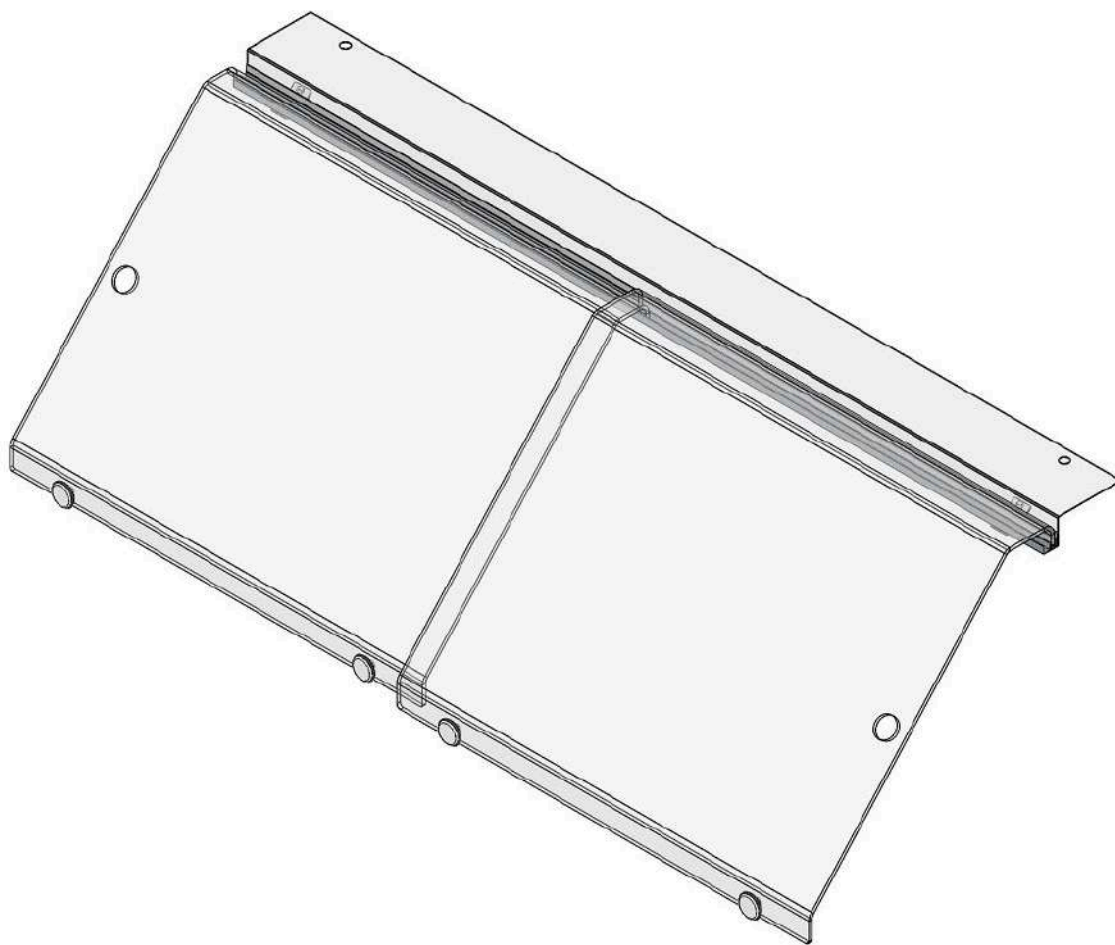

Соединительный комплект VISTA (угол 90)

00-00151064

Дверки задние VISTA (комплект), 938

Устанавливаются на витрины VISTA-Gastro, Combi и некоторые др. модели серии VISTA. Задние раздвижные дверки из прозрачного поликарбоната. Комплект включает две дверки с колёсиками и отверстиями для удобства открывания и систему направляющих профилей, которая крепится в верхней части задних стоек витрины.