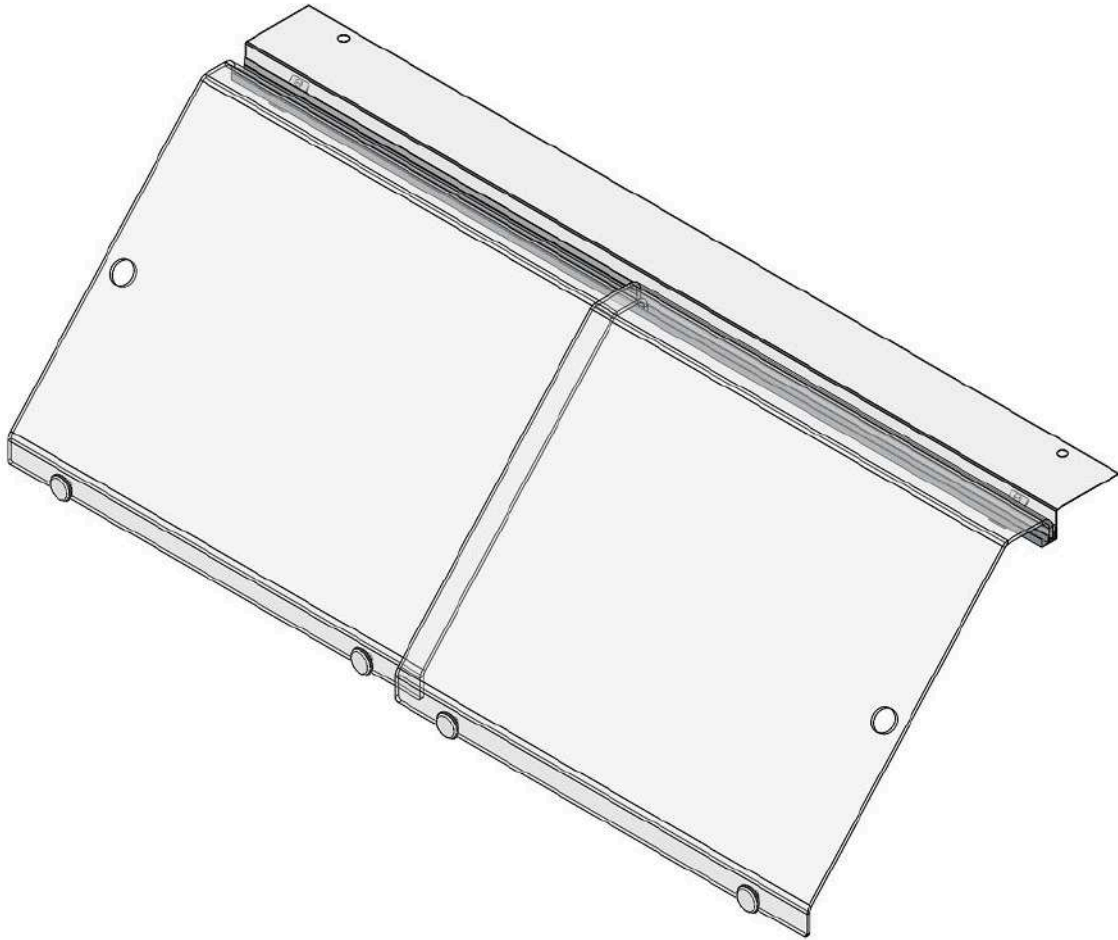

00-0125551

Дверки задние VISTA (комплект), 625

Устанавливаются на витрины VISTA-Gastro, Combi и некоторые др. модели серии VISTA. Задние раздвижные дверки из прозрачного поликарбоната. Комплект включает две дверки с колёсиками и отверстиями для удобства открывания и систему направляющих профилей, которая крепится в верхней части задних стоек витрины.

Характеристики

Артикул	00-0125551
Модель	—
Вес НЕТТО, кг	1.1
Срок изготовления, дн	35
г. Челябинск, свободный остаток	0.000