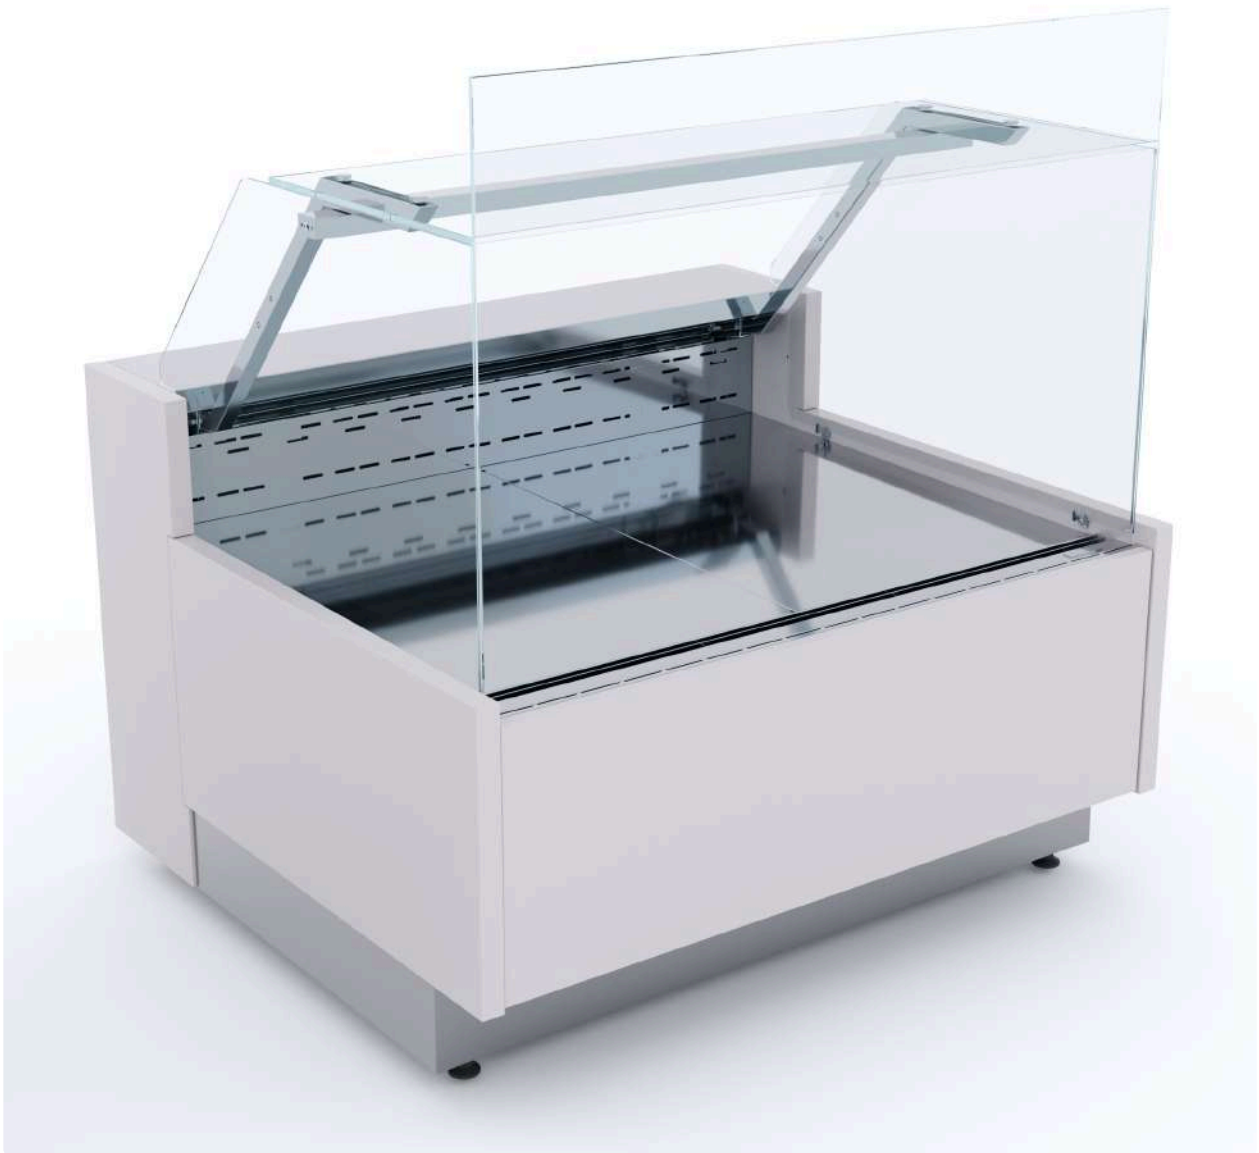

00-0011220

Витрина холодильная VISTA-Gastro 1250, с экраном, агрегат, RGV12CA-P

Витрина холодильная закрытая с экраном относится к гастрономической линии «Vista» торговой марки «Refettorio». Увеличенное по высоте стекло позволяет безопасно разместить дополнительную продукцию на полке. Температурный режим +1...+7°C. Витрина имеет воздушное охлаждение. Система бережного обдува GentleCooling снижает заветривание продукта при работе витрины. Электронный контроллер с функцией автоматической «умной» оттайки. Встроенный агрегат с системой выпаривания конденсата. Верхняя двойная LED-подсветка — два ряда светодиодной ленты. Фронтальное стекло и передняя панель открываются с помощью газлифтов для удобства обслуживания и ухода за витриной. Имеется система обдува фронтального стекла против запотевания. Все внешние и внутренние поверхности из нержавеющей стали AISI 430: стойки и кронштейны, корпус витрины, поддоны выкладки, задняя стенка и цоколь. Столешница выполнена из текстурированной нержавеющей