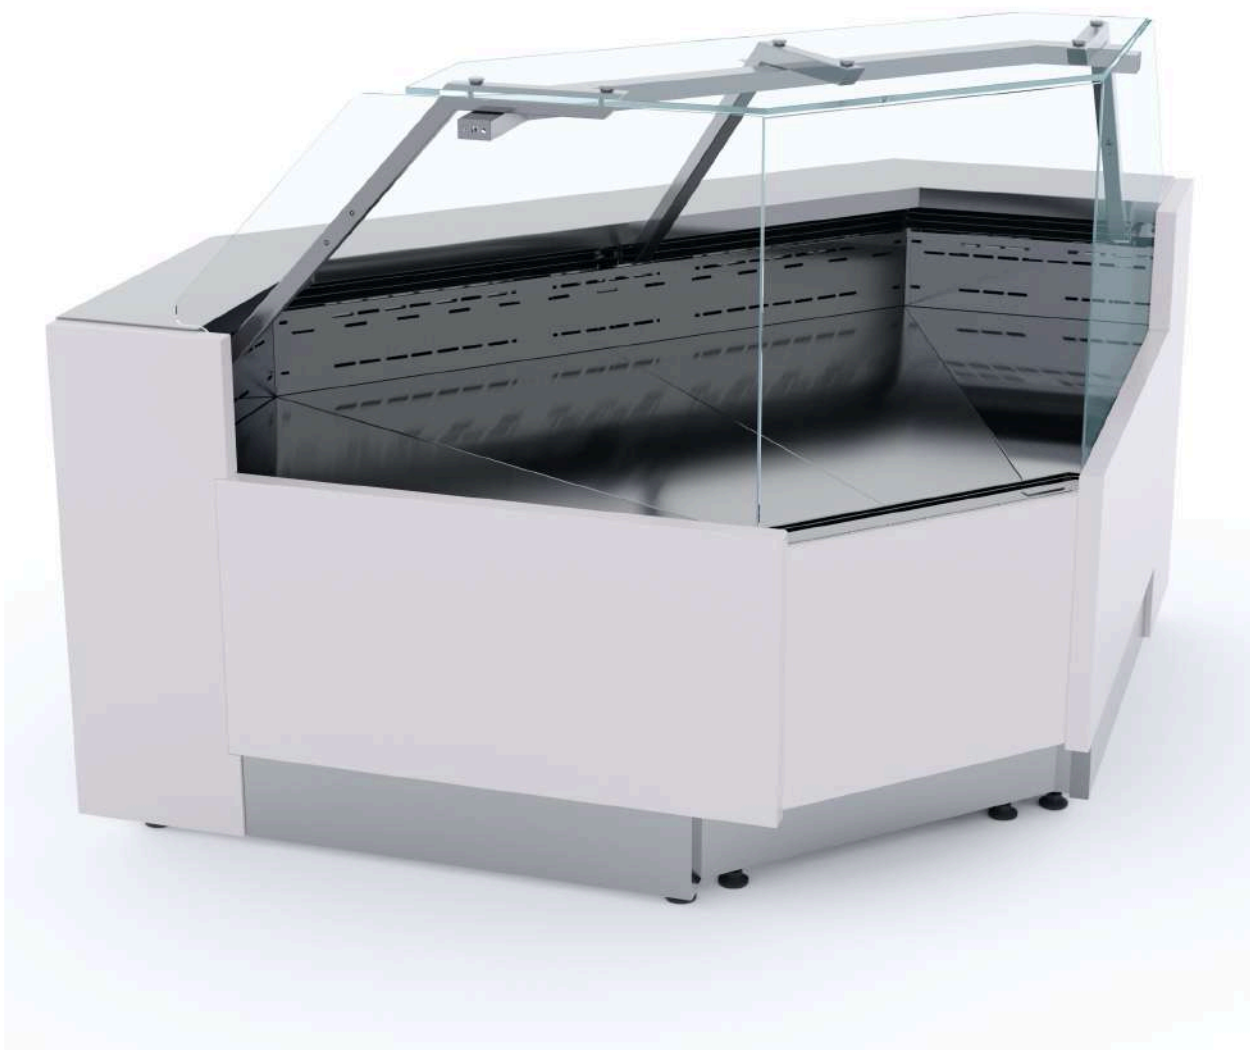

00-0124478

Стекло боковое VISTA-Marmitta с комплектом крепежа, Высокое

00-0011234

Витрина нейтральная VISTA-NT угол270, RGV1270NA

Нейтральная (неохлаждаемая) закрытая витрина серии VISTA торговой марки Refettorio. Устанавливается для поворота линии витрин на 270 градусов (внутренний угол). Верхняя двойная «тёплая» LED-подсветка – два ряда светодиодной ленты 3000К. Фронтальное стекло и передняя панель открываются с помощью гидролифтов для удобства обслуживания и ухода за витриной. Все внешние и внутренние поверхности из нержавеющей стали AISI 430: стойки и кронштейны, корпус витрины, поддоны выкладки и задняя стенка, цоколь. Столешница из текстурированной нержавеющей стали. Специальный контейнер в нижней части витрины для сбора крошек из рабочей выкладки. Задние раздвижные дверки, фронтальные и боковые панели не входят в стандартную комплектацию. Нейтральные витрины VISTA могут соединяться в единую линию с холодильными и тепловыми витринами, но для этого нужны специальные разделители, поставляемые опционально.

00-0011217

Витрина холодильная VISTA-Gastro угол270, агрегат, RGV1270CA

Витрина холодильная закрытая угловая относится к гастрономической линии «Vista» торговой марки «Refettorio». Устанавливается для поворота линии витрин на 270 градусов (внутренний угол). Температурный режим +1...+7°C. Витрина имеет воздушное охлаждение. Система бережного обдува снижает заветривание продукта при работе витрины. Электронный контроллер с функцией автоматической «умной» оттайки. Встроенный агрегат с системой выпаривания конденсата. Верхняя LED-подсветка — два ряда светодиодной ленты. Система обдува фронтального стекла против запотевания. Все внешние и внутренние поверхности из нержавеющей стали AISI 430: стойки и кронштейны, корпус витрины, поддоны выкладки, задняя стенка и цоколь. Столешница выполнена из текстурированной нержавеющей стали. Фронтальная и боковые панели, раздвижные дверки не входят в стандартную комплектацию.