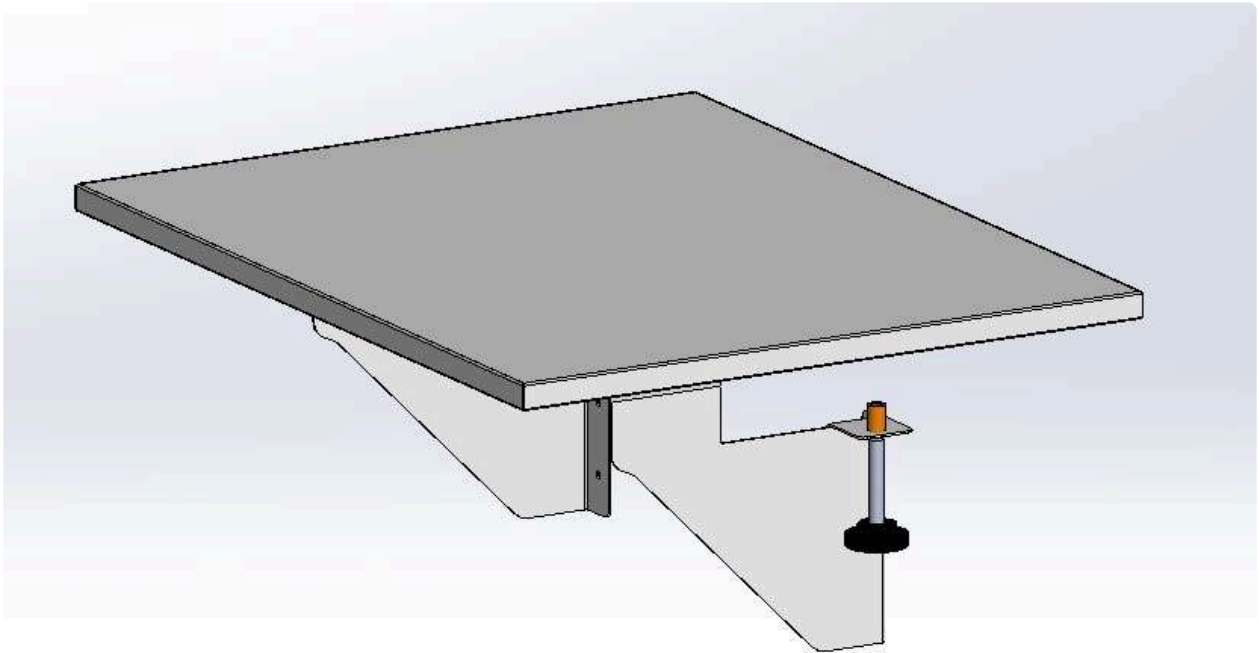

00-0098358

Подставка под весы VISTA, 400x600, нерж.сталь

Прямоугольная платформа из нерж. стали размером 400мм x 600мм с механизмом крепления. Устанавливается на столешницу витрины и фиксируется в выбранном месте с помощью винтового прижима. Используется для размещения на ней различного оборудования типа весы, слайсер и т. п.

Характеристики

Артикул	00-0098358
Модель	—
Срок изготовления, дн	35
г. Челябинск, свободный остаток	0.000
г. Москва, свободный остаток	0.000