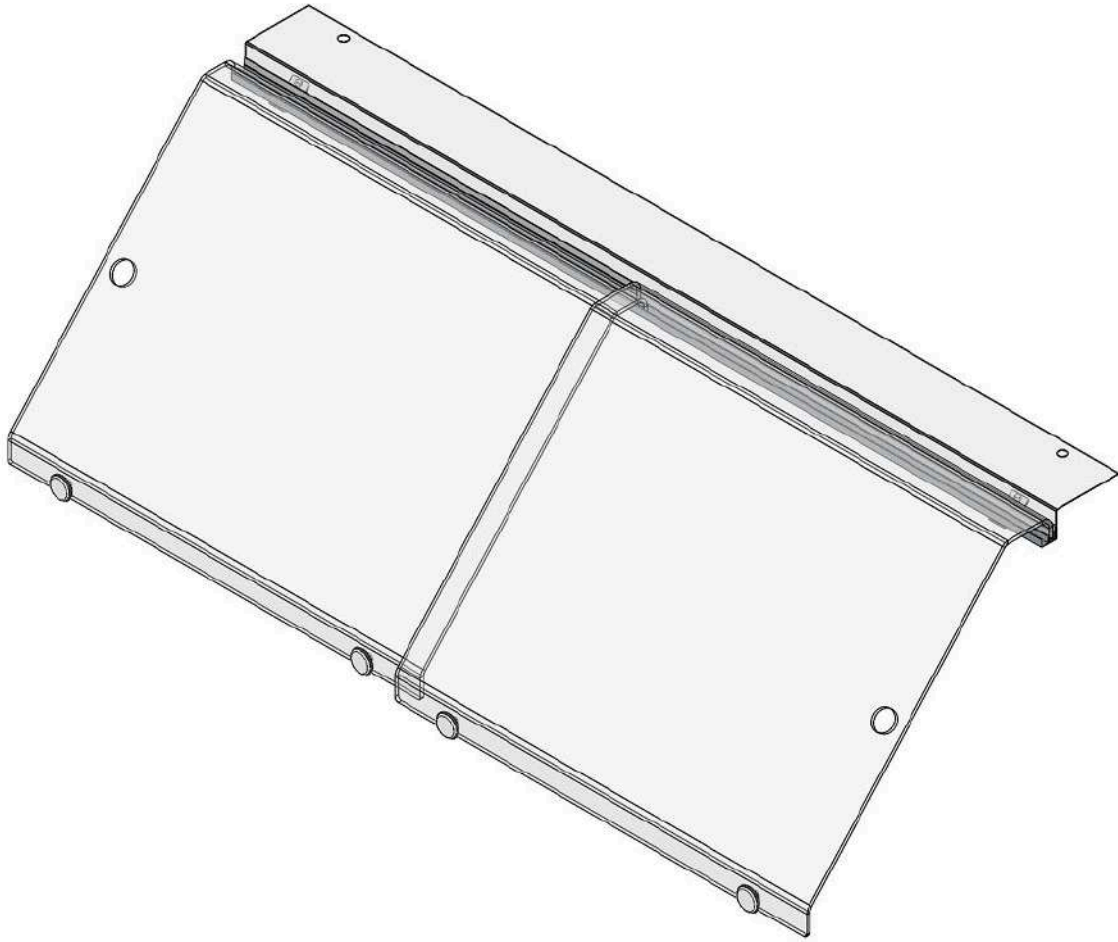

00-00150954

Дверки задние VISTA (комплект), 1875

Задние раздвижные дверки из прозрачного поликарбоната. Комплект включает четыре дверки с колёсиками и отверстиями для удобства открывания и систему направляющих профилей, которая крепится в верхней части задних стоек витрины.

Характеристики

Артикул	00-00150954
Модель	—
Вес НЕТТО, кг	7.2
Вес БРУТТО, кг	14
Срок изготовления, дн	35
г. Челябинск, свободный остаток	1.000