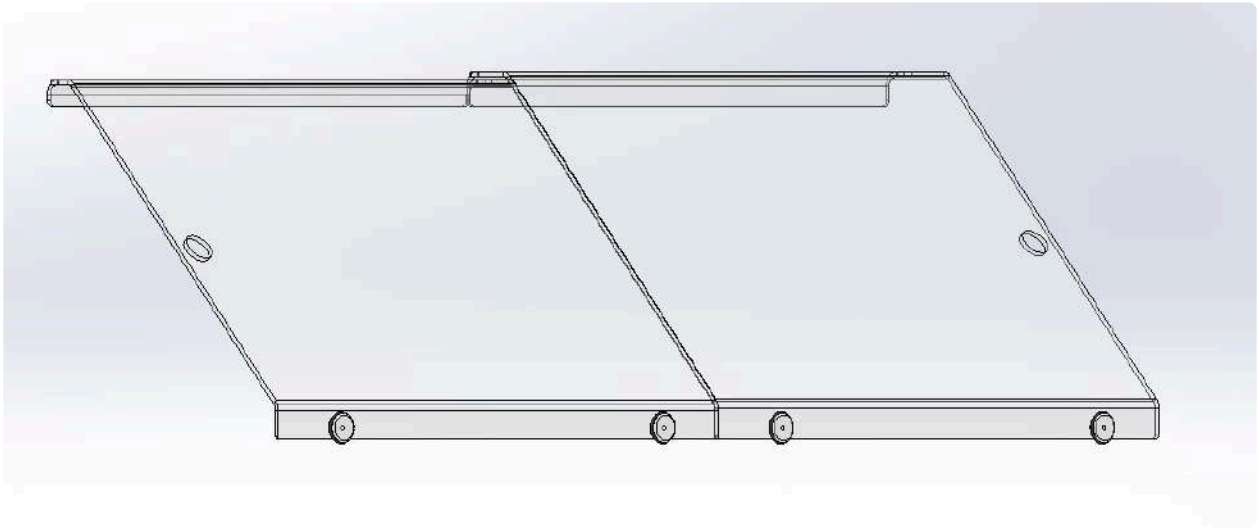

00-00151061

Дверки задние VISTA (комплект), 1250

Задние раздвижные дверки из прозрачного поликарбоната. Комплект включает две дверки с колёсиками и отверстиями для удобства открывания и систему направляющих профилей, которая крепится в верхней части задних стоек витрины.

Характеристики

Артикул	00-00151061
Модель	—
Вес НЕТТО, кг	4.8
Вес БРУТТО, кг	10
Габаритные размеры, ДШВ	1238x380x80
Срок изготовления, дн	35
г. Челябинск, свободный остаток	1.000
г. Москва, свободный остаток	0.000