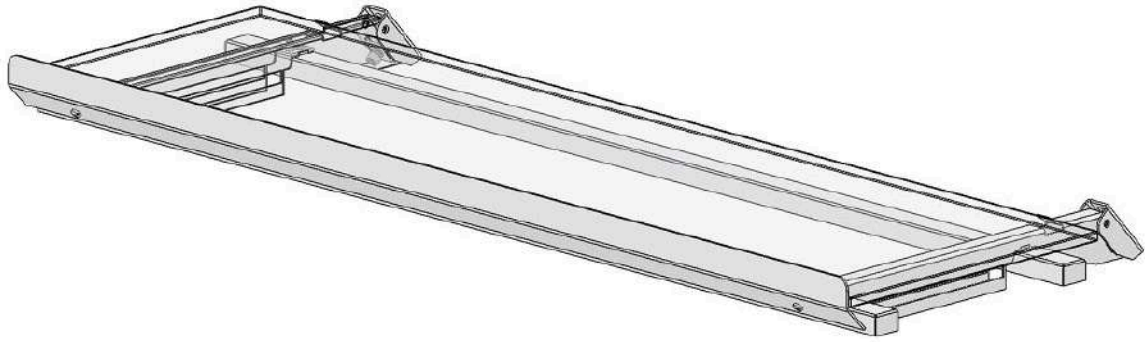

00-0098373

Полка дополнительная с подсветкой VISTA (комплект), 940, 4000K (холодильные и нейтральные витрины)

Дополнительная полка может быть установлена на все витрины серии VISTA (Gastro, Preserva, NT, LT и др.), кроме Combi и Marmitta. Доп. полка располагается над основной товарной выкладкой и монтируется на задние стойки витрины. Предусмотрена регулировка угла наклона полки. Комплект состоит из стеклянной полки, двух кронштейнов, светильника подсветки с LED-лентой и крепежа. Светильник подсветки располагается под полкой и освещает основную выкладку. Спектр подсветки - нейтральный (4000K).

Характеристики

Артикул	00-0098373
Модель	—
Срок изготовления, дн	35
г. Челябинск, свободный остаток	0.000
г. Москва, свободный остаток	0.000