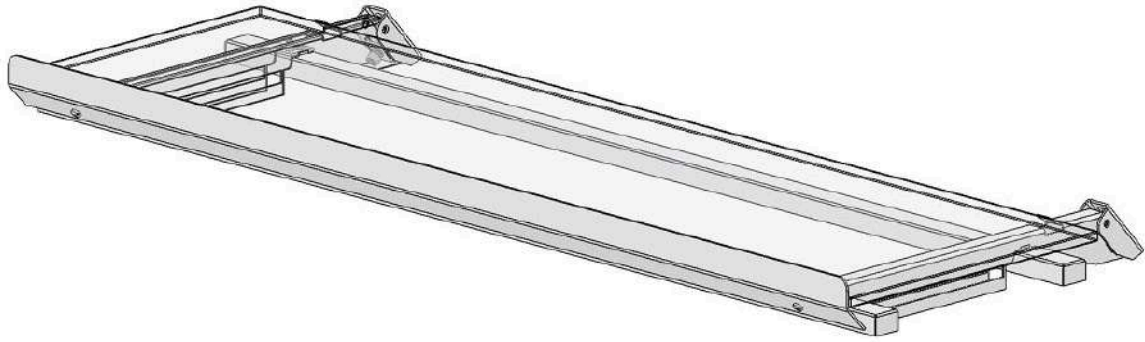

Характеристики

Артикул	00-00150730
Модель	—
Срок изготовления, дн	35
г. Челябинск, свободный остаток	0.000
г. Москва, свободный остаток	0.000

00-0098364

Полка дополнительная с подсветкой VISTA (комплект), 1563, 3000K