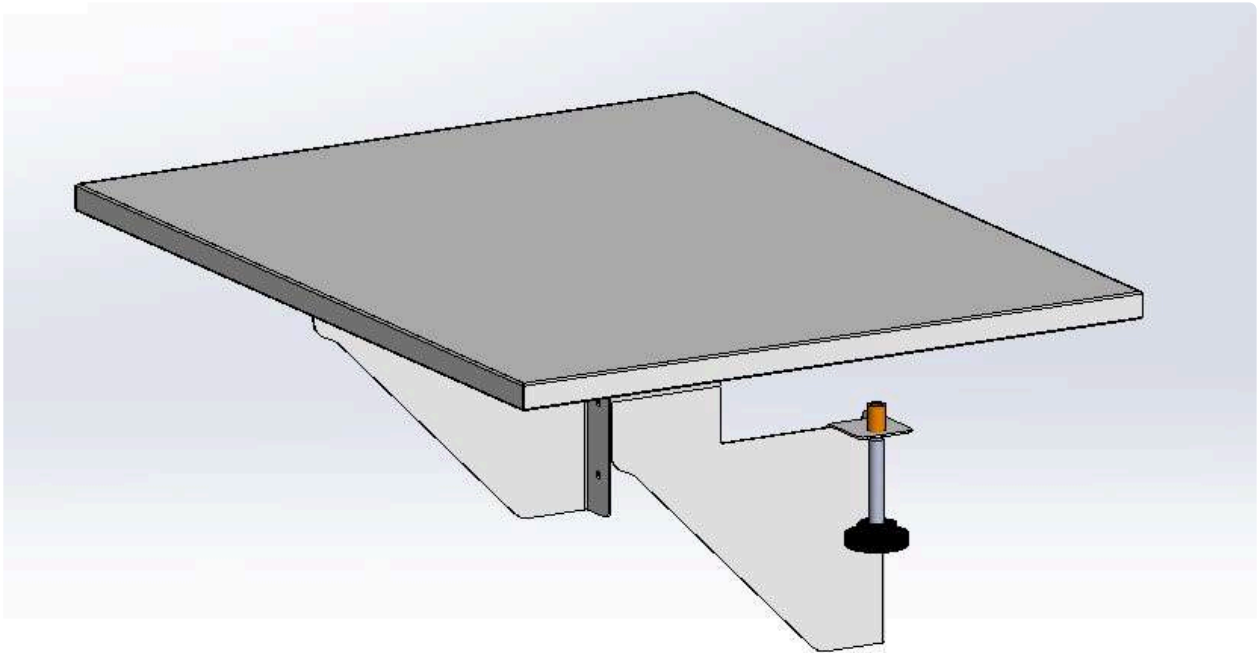

00-00150730

Подставка под весы VISTA, 350x500, нерж.сталь

Прямоугольная платформа из нерж. стали размером 350мм x 500мм с механизмом крепления. Устанавливается на столешницу витрины и фиксируется в выбранном месте с помощью винтового прижима. Используется для размещения на ней различного оборудования типа весы, слайсер и т. п.

Характеристики

Артикул	00-00150730
Модель	—
Срок изготовления, дн	35
г. Челябинск, свободный остаток	0.000
г. Москва, свободный остаток	0.000